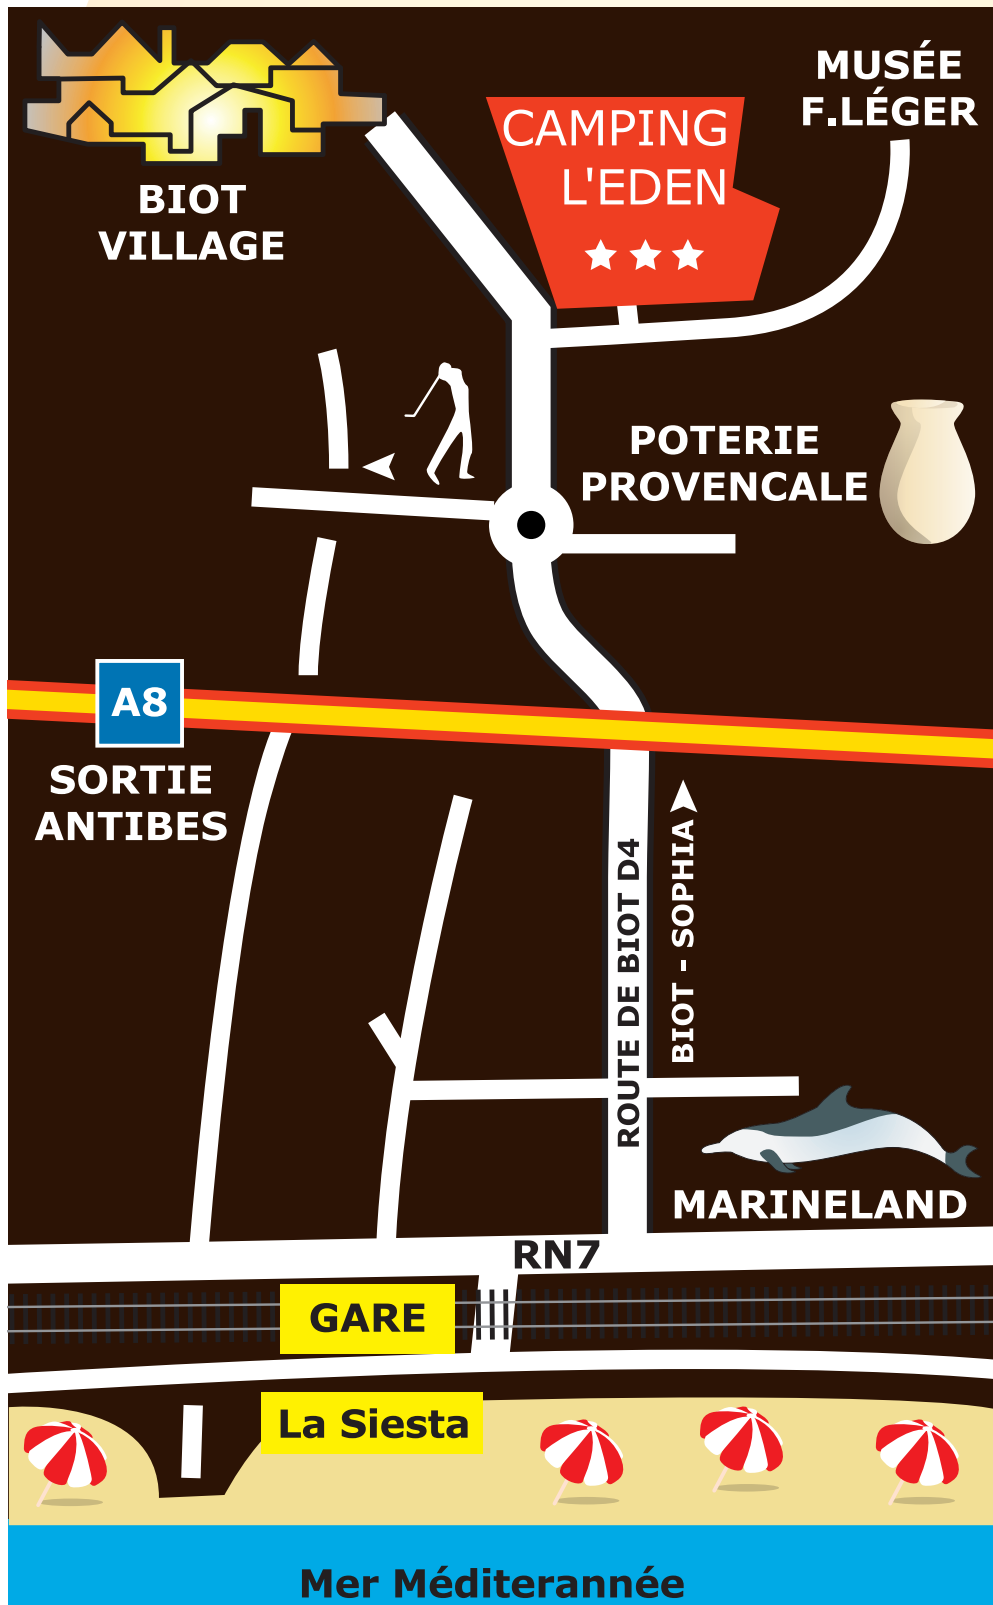

Camping *** l'Eden

243, ch. du Val de Pôme, 06410 BIOT - FRANCE
Tél. +33 (0)4 93 65 63 70 - Fax +33 (0)4 93 65 54 22
l'Eden à 20 km de Nice - à 200 km de Marseille